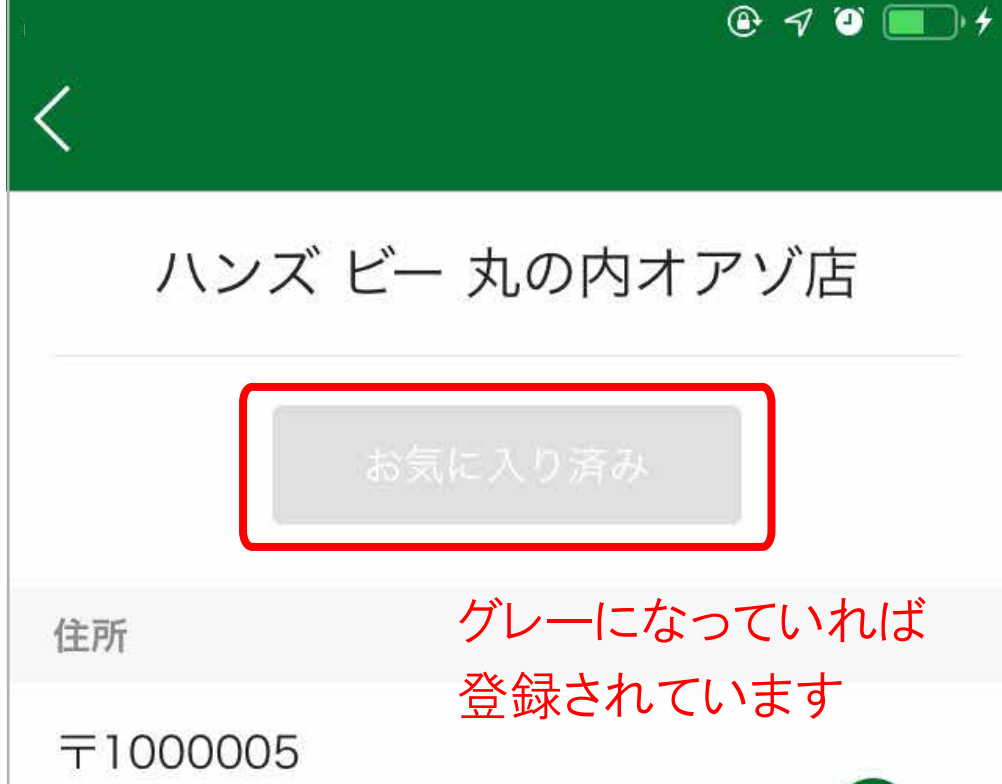

③「お気に入り登録する」を押し、ボタンがグレーになったら登録完了です